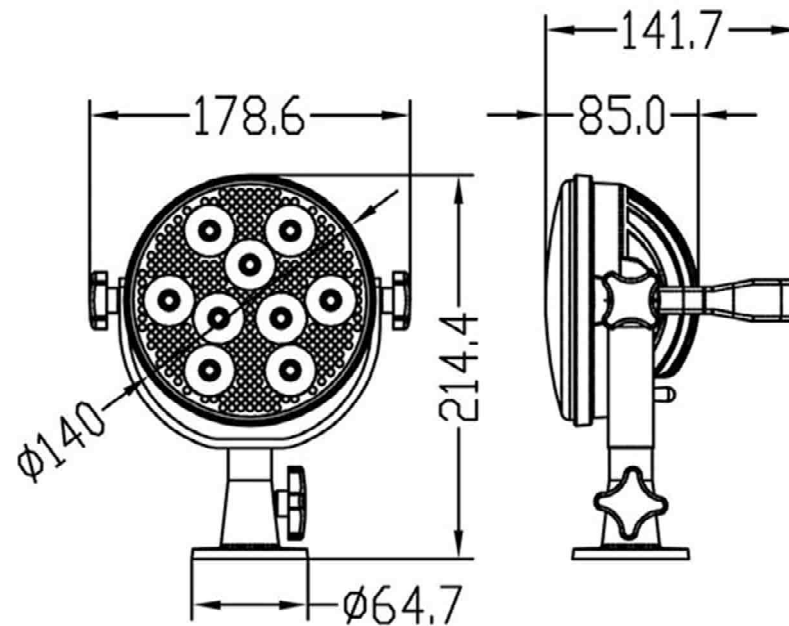

412562 Suchscheinwerfer LED 10,5W

- Scheinwerfer \varnothing 140 mm.
- Hergestellt aus Aluminium.
- LED 160-190 Lumen.
- Winkel 110°.
- Spannung 10-30 Volt, Watt 10,5.
- LED-Farbe weiß 5500-6300 K.
- 360° Drehung.
- Größe: 70x142x215H mm.
- Lieferung mit verchromtem Sockel, ausziehbarem Kabel und wasserdichtem Stecker für den Anschluss.