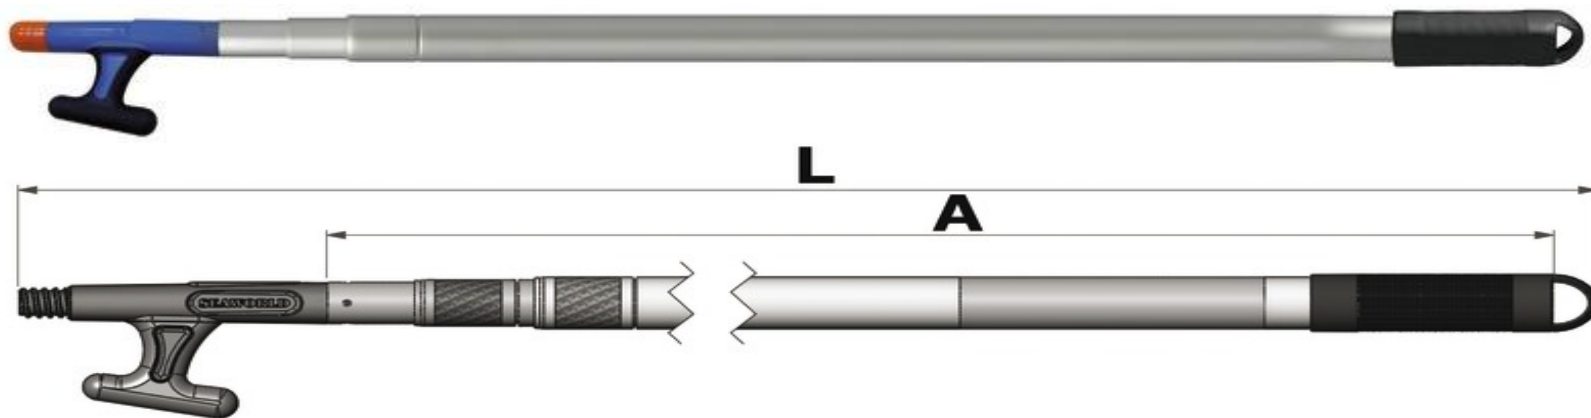

389861 Profi Bootshaken mit Gummi Kopf 110-260cm

389862 Profi Bootshaken mit Gummi Kopf 150-385cm

Komplett aus eloxiertem Aluminium, sehr robust, kann in jeder Position durch drehen fixiert werden.

Haken aus rutschsicherem Zweikomponenten-Technopolymer.

Artikelnr.	389861	389862
Version	3-fach teleskop (3 Rohre)	3-fach teleskop (3 Rohre)
A Länge min/max cm	94-244	134-366
L Länge min/max cm	110-260	150-382
Rohr Ø mm	25/29/32	25/29/32