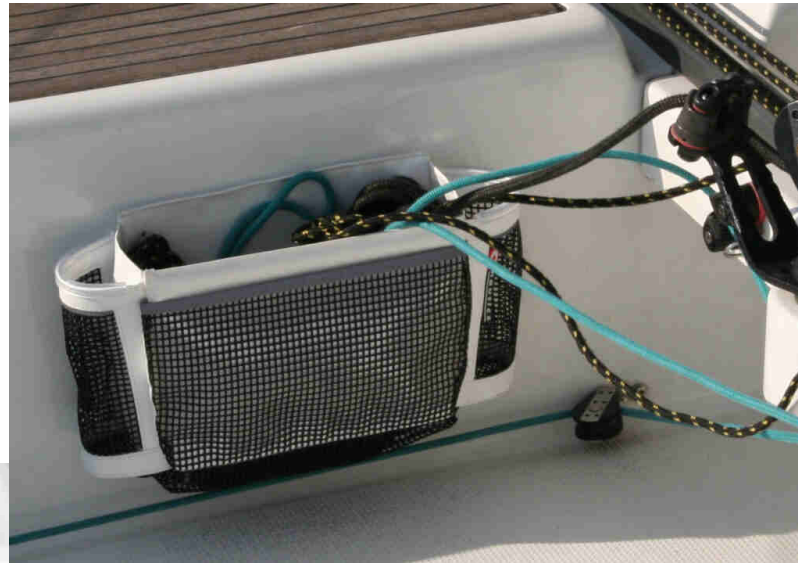

# 416150 G-Nautics Cockpitooltasche

Montagefläche: 25 x 20 cm.  
Gesamtgröße: 40 x 20 cm

Cockpittasche aus PVC-Plane und schwarzem Netzgewebe. Integrierte Winkerkurbeltaschen, atmungsaktiver Mesh-Boden, Schraublöcher und Klettverschlussystem (VFS system).