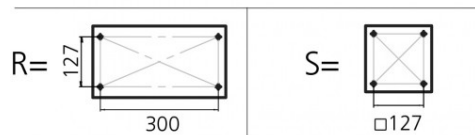

333281 Vetus Bootsstuhl weiss

333282 Vetus Bootsstuhl blau

- Komfortabler Luxussitz mit klappbarer Rückenlehne
- Eloxierte Aluminium Scharniere
- Aus UV-Beständigem Kunstleder

R = Bohrmuster für Schiebevorrichtung
S = Bohrmuster für Drehfuß

D1 (mm)	D2 (mm)	H1 (mm)	H2 (mm)	W1 (mm)	W2 (mm)	ØT (mm)
480	350	450	360	400	400	575