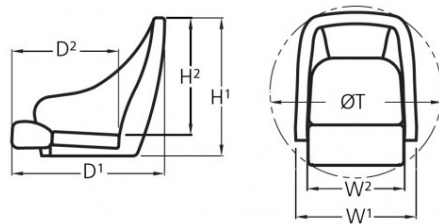

333281 Vetus Bootsstuhl weiss

333282 Vetus Bootsstuhl blau

- Komfortabler Luxussitz mit klappbarer Rückenlehne
- Eloxierte Aluminium Scharniere
- Aus UV-Beständigem Kunstleder

R = Bohrmuster für Schiebevorrichtung
S = Bohrmuster für Drehfuß

D1 (mm)	D2 (mm)	H1 (mm)	H2 (mm)	W1 (mm)	W2 (mm)	ØT (mm)
480	350	450	360	400	400	575