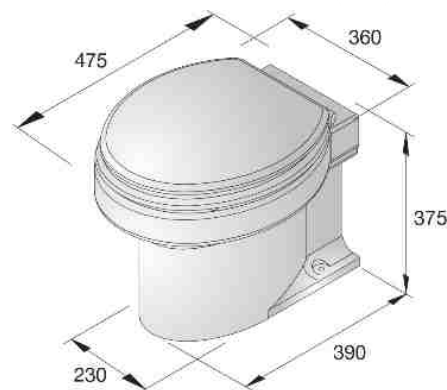

415721/22 Vetus Marinetoilette TMW12Q/TMW24Q

Eine aktualisierte Version der TMW-Marine-Toilette. Diese hat standardmäßig einen soft close Sitz und einen Deckel mit Schnellverschluss.

Eine sehr preisgünstige und komfortable Toilette. Eine willkommene Alternative zur handbetriebenen Toilette mit Handpumpe. Die Bedienung erfolgt über einen einfachen Wippschalter oder ein Bedienfeld, das separat bestellt werden muss (415730).

Spezifikationen

- Soft Close und Schnellverschluss für Sitz und Deckel
- Leicht zu reinigende Porzellanschüssel / einfache Wartung
- Leistungsstarker Zerhacker mit Schaufeln aus rostfreiem Stahl (AISI 316) und Hochleistungspumpe (60dB)
- Lieferung mit 3 Abflussschlauchadaptern Ø 19, 25 und 38 mm und einem 700 mm langen Wasserzulaufschlauch
- Sehr niedriger Wasserverbrauch

Technische Daten

Spannung : 12 V 24 V
Stromleistung : 25 A 15 A
Maximale Förderhöhe Ablassschlauch : 3 Meter
Maximale Länge Abflussschlauch : 30 Meter
Pumpkapazität bei einer Förderhöhe von 3 Metern : 36 Liter/min @ 12 V
43 Liter/min @ 24 V
Maximale Wassertemperatur : 35°C
Schallpegel : 61 dBA
Sicherung : IP44
Gewicht : 18 kg