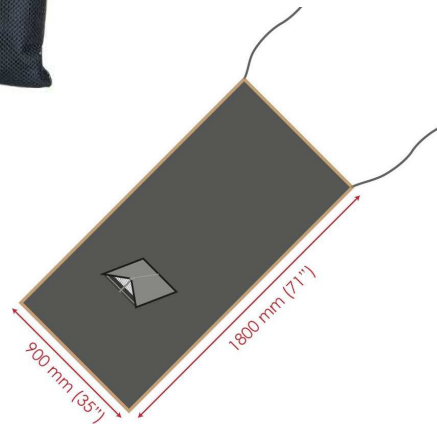

# 332860 Verdunkelung Niedergang

Produktgröße - 900 X1800-mm

Passt für - Niedergang mit Innenseite bis zu 850 x1750mm

Farbe – schwarz/silber, braunes Flankenband

Material – PVC mit Kante aus Kunstleder

Gewicht - 900 Gramm

Packmaß - 260 x50-mm

Compass Yachtzubehör, Lüdinghauserstr. 34,  
59387 Ascheberg; info@compass24.de